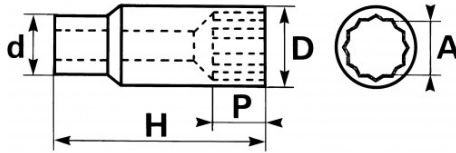

SPEZIFISCHE DATEN

| | |
|---------------|--------------------------------------|
| Bezeichnung | STECKNUSS LANG 1/2" ZWÖLFKANT 1 1/4" |
| Händlerangabe | SL-1"1/4 |
| Gewicht (g) | 390 |
| H (mm) | 82 |
| d (mm) | 39 |
| D (mm) | 39 |
| P (mm) | 36 |
| A" | 1 1/4 |
| Garantie | O |